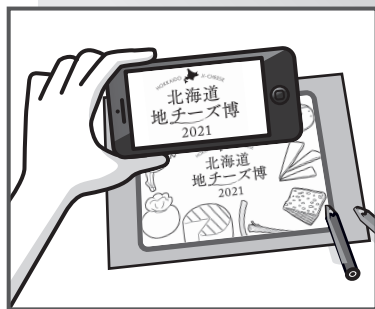

公式HP:

<https://jicheese.com/>

ぬりえで遊んでくれたみんなに素敵なおプレゼント
を用意しているよ!裏面をチェックしてね。

いろ ぬ
色を塗ってスキャンすると
ぬりえがポンッと飛び出すよ!
あそ かた
遊び方はうらをみてね!

ぬってポン!

daub 3Dぬりえ

あそびかた

ご利用には「daub」アプリのダウンロードが必要です。

Step.2

ARアプリ「daub ぬってポン!3Dぬりえ」を起動して、スマートフォンをぬりえにかざすと…

ポン!

Step.3

ぬりえが3Dになって飛び出すよ!さらにチーズをタップするとおしゃべりするよ!

ヨーダチーズ!

シェア!

Step.4