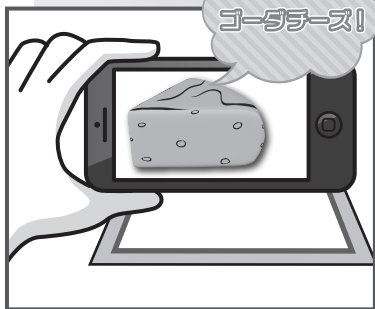

Step.2

ARアプリ「daub ぬってポン!3Dぬりえ」を起動して、スマートフォンをぬりえにかざすと…

ポン!

Step.3

ぬりえが3Dになって飛び出すよ!さらにチーズをタップするとおしゃべりするよ!

ヨーダチーズ!

シェア!

Step.4

カメラボタンを押すと3Dぬりえのスクリーンショットが撮れるよ!SNSで友達にシェアしよう!

ご注意事項

※マジックペン等でぬりえの輪郭線を塗りつぶしてしまうと、ぬりえを認識できなくなる場合があります。

※中央のロゴを塗りつぶしてしまうと、ぬりえを認識しなくなる場合があります。

※アプリのダウンロードにかかる通信費はお客様のご負担となります。

※推奨 OS : iOS11以降 または Android6.0以上 (一部の Android 端末では動作を保証しておりません)