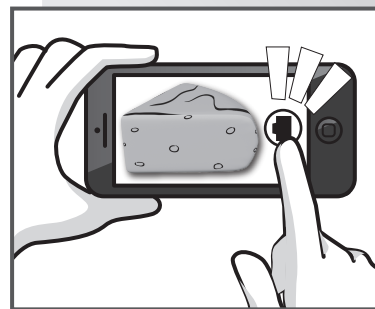

Step.2

ARアプリ「daub ぬってポン!3Dぬりえ」を起動して、スマートフォンをぬりえにかざすと…

ポン!

Step.3

ぬりえが3Dになって飛び出すよ!さらにチーズをタップするとおしゃべりするよ!

ヨーダチーズ!

シェア!

Step.4

カメラボタンを押すと3Dぬりえのスクリーンショットが撮れるよ!SNSで友達にシェアしよう!

ご注意事項

※マジックペン等でぬりえの輪郭線を塗りつぶしてしまうと、ぬりえを認識できなくなる場合があります。

※中央のロゴを塗りつぶしてしまうと、ぬりえを認識しなくなる場合があります。

※アプリのダウンロードにかかる通信費はお客様のご負担となります。

※推奨 OS : iOS11以降 または Android6.0以上 (一部の Android 端末では動作を保証しておりません)